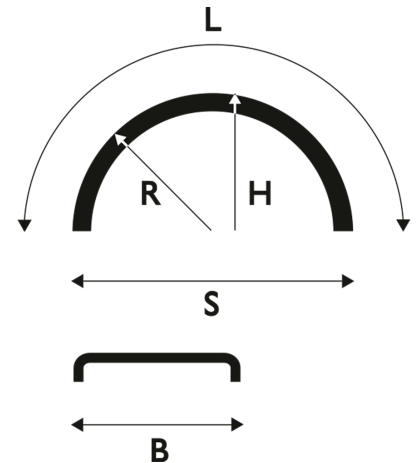

Blue

**Mudguard 650x1900 R630 WL blue**

Product code: 101057 Old product code: 5120190BLU

**Weight:** 4.4 kg**B:** 650 mm**L:** 1900 mm**R:** 630 mm**S:** 1260 mm**H:** 590 mm**Tire size:**

11.00 R20

275/80 R22,5

295/70 R22,5

285/75 R24,5

**Pallet size:** 1300X2250 mm**Quantity per layer:** 40 pcs**Quantity per pallet:** 120 pcs**Layers per pallet:** 3 pcs