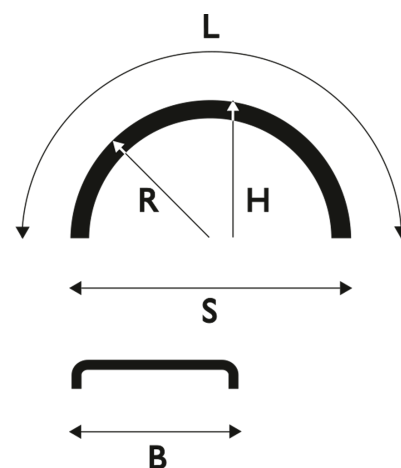

White

Mudguard 650x1800 R580 WL white

Product code: 101051 Old product code: 5120185WHITE

**Weight:** 4 kg**B:** 650 mm**L:** 1800 mm**R:** 580 mm**S:** 1160 mm**H:** 580 mm**Tire size:**

12 R19,5

295/60 R22,5

Pallet size: 1300X2250 mm**Quantity per layer:** 40 pcs**Quantity per pallet:** 120 pcs**Layers per pallet:** 3 pcs

Additional images