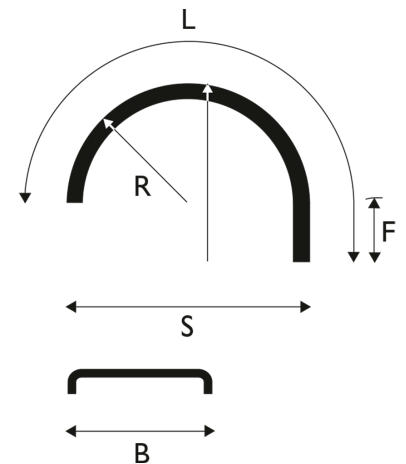

White Line Supra™ - Spray Suppression
**Mudguard 630x2250 R580 WL
Supra**

Product code: 102130 Old product code: 5166322

Weight: 5.8 kg

B: 630 mm

L: 2250 mm

R: 580 mm

S: 1160 mm

H: 995 mm

F: 400 mm

Tire size:

11 R17,5

285/70 R19,5

11 R19,5

275/70 R22,5

285/60 R22,5

Pallet size: 1450x2250 mm

Quantity per layer: 24 pcs

Quantity per pallet: 72 pcs

Layers per pallet: 3 pcs