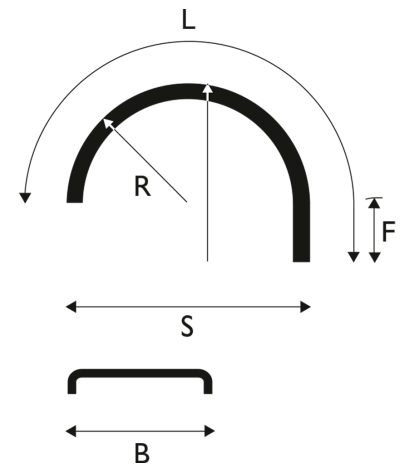

White Line Supra™ - Spray Suppression
**Mudguard 630x2250 R580 WL
Supra**

Product code: 102130 Old product code: 5166322

Weight: 5.8 kg

B: 630 mm

L: 2250 mm

R: 580 mm

S: 1160 mm

H: 995 mm

F: 400 mm

Tire size:

11 R17,5

285/70 R19,5

11 R19,5

275/70 R22,5

285/60 R22,5

Pallet size: 1450x2250 mm

Quantity per layer: 24 pcs

Quantity per pallet: 72 pcs

Layers per pallet: 3 pcs