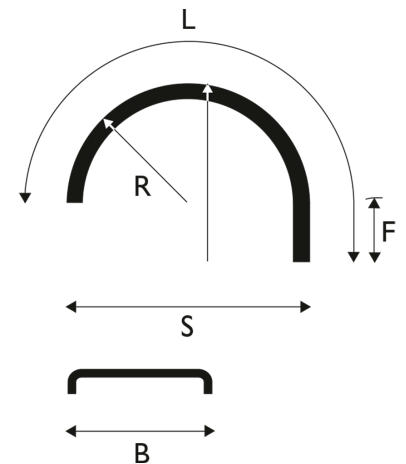

White Line Supra™ - Spray Suppression  
**Mudguard 630x2050 R580 WL  
Supra**

Product code: 102104 Old product code: 5166320

**Weight:** 5.6 kg

**B:** 630 mm

**L:** 2050 mm

**R:** 580 mm

**S:** 1150 mm

**H:** 895 mm

**F:** 400 mm

**Tire size:**

11 R17,5

285/70 R19,5

11 R19,5

275/70 R22,5

285/60 R22,5

**Pallet size:** 1300X2250 mm

**Quantity per layer:** 24 pcs

**Quantity per pallet:** 72 pcs

**Layers per pallet:** 3 pcs