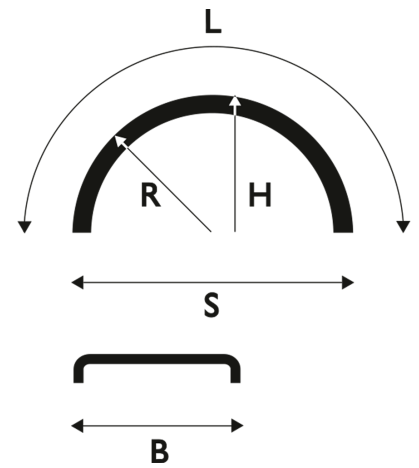

White

**Mudguard 630x1850 R580 WL white**

Product code: 103406

**Weight:** 3.9 kg**Pallet size:** 1300X2250 mm**Quantity per layer:** 40 pcs**Quantity per pallet:** 120 pcs**Layers per pallet:** 3 pcs

## Additional images