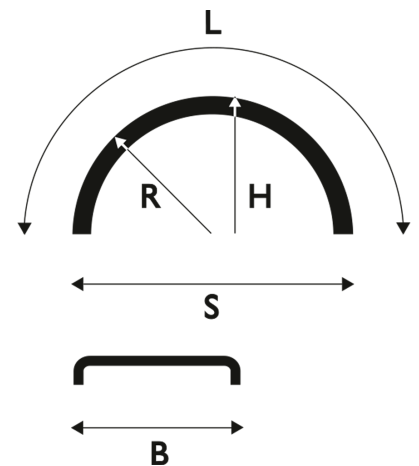

Blue

Mudguard 630x1850 R580 WL blue

Product code: 101116 Old product code: 101112/5120941NOBBLU

**Weight:** 3.9 kg**B:** 630 mm**L:** 1850 mm**R:** 580 mm**S:** 1160 mm**H:** 595 mm**Tire size:**

11 R17,5

285/70 R19,5

11 R19,5

275/70 R22,5

285/60 R22,5

Pallet size: 1300X2250 mm**Quantity per layer:** 40 pcs**Quantity per pallet:** 120 pcs**Layers per pallet:** 3 pcs