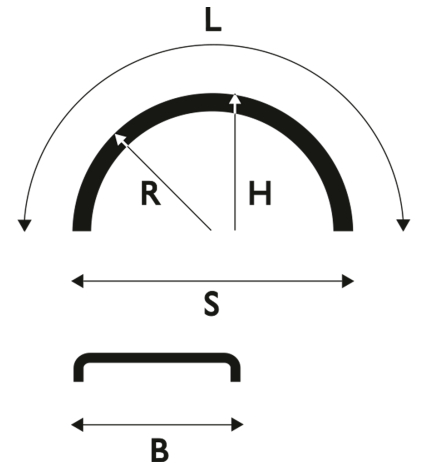

Blue

Mudguard 630x1850 R580 WL blue

Product code: 101116 Old product code: 101112/5120941NOBBLU

**Weight:** 3.9 kg**B:** 630 mm**L:** 1850 mm**R:** 580 mm**S:** 1160 mm**H:** 595 mm**Tire size:**

11 R17,5

285/70 R19,5

11 R19,5

275/70 R22,5

285/60 R22,5

Pallet size: 1300X2250 mm**Quantity per layer:** 40 pcs**Quantity per pallet:** 120 pcs**Layers per pallet:** 3 pcs