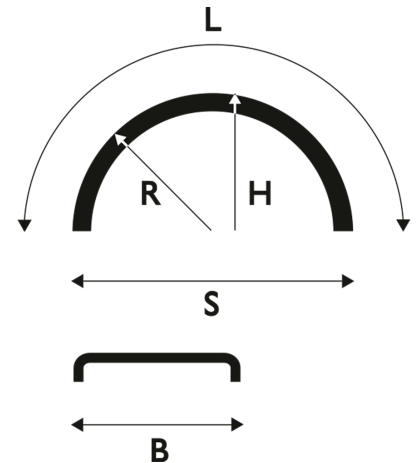

White Line® - Black

Mudguard 630x1850 R580 WL

Product code: 101110 Old product code: 101115/5120941

**Weight:** 3.9 kg**B:** 630 mm**L:** 1850 mm**R:** 580 mm**S:** 1160 mm**H:** 595 mm**Tire size:**

11 R17,5

285/70 R19,5

11 R19,5

275/70 R22,5

285/60 R22,5

Pallet size: 1300X2250 mm**Quantity per layer:** 40 pcs**Quantity per pallet:** 120 pcs**Layers per pallet:** 3 pcs**Quantity per layer (Trading):** 20 pcs

Quantity per pallet (Trading): 60 pcs
Layers per pallet (Trading): 3 pcs