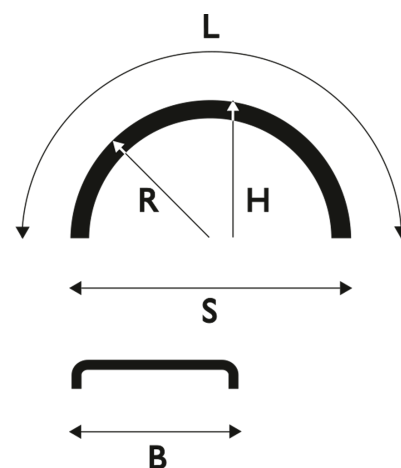

White

Mudguard 630x1650 R580 WL white

Product code: 101096 Old product code: 51209402WLWHITE

**Weight:** 3.5 kg**B:** 630 mm**L:** 1650 mm**R:** 580 mm**S:** 1150 mm**H:** 495 mm**Tire size:**

11 R17,5

285/70 R19,5

11 R19,5

275/70 R22,5

285/60 R22,5

Pallet size: 1300X2250 mm**Quantity per layer:** 40 pcs**Quantity per pallet:** 120 pcs**Layers per pallet:** 3 pcs

Additional images