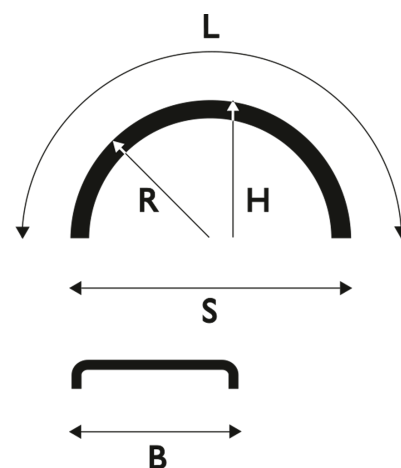

White

**Mudguard 630x1650 R580 WL white**

Product code: 101096 Old product code: 51209402WLWHITE

**Weight:** 3.5 kg**B:** 630 mm**L:** 1650 mm**R:** 580 mm**S:** 1150 mm**H:** 495 mm**Tire size:**

11 R17,5

285/70 R19,5

11 R19,5

275/70 R22,5

285/60 R22,5

**Pallet size:** 1300X2250 mm**Quantity per layer:** 40 pcs**Quantity per pallet:** 120 pcs**Layers per pallet:** 3 pcs