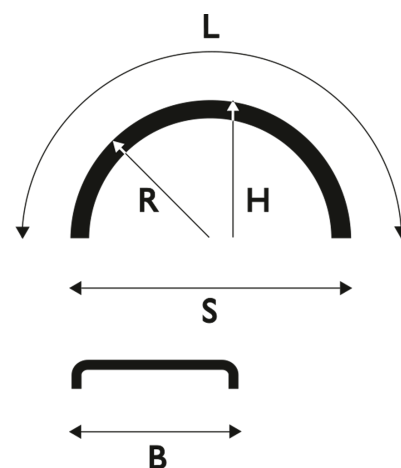

Green

Mudguard 630x1650 R580 WL green

Product code: 101100 Old product code: 5120940GREEN

**Weight:** 3.5 kg**B:** 630 mm**L:** 1650 mm**R:** 580 mm**S:** 1150 mm**H:** 495 mm**Tire size:**

11 R17,5

285/70 R19,5

11 R19,5

275/70 R22,5

285/60 R22,5

Pallet size: 1300X2250 mm**Quantity per layer:** 40 pcs**Quantity per pallet:** 120 pcs**Layers per pallet:** 3 pcs

Additional images