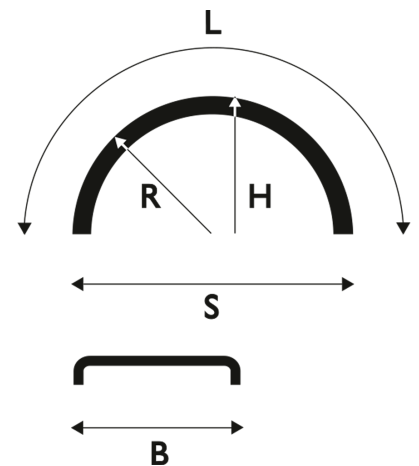

Blue

Mudguard 630x1650 R580 WL blue

Product code: 101099 Old product code: 5120940BLU

**Weight:** 3.5 kg**B:** 630 mm**L:** 1650 mm**R:** 580 mm**S:** 1150 mm**H:** 495 mm**Tire size:**

11 R17,5

285/70 R19,5

11 R19,5

275/70 R22,5

285/60 R22,5

Pallet size: 1300X2250 mm**Quantity per layer:** 40 pcs**Quantity per pallet:** 120 pcs**Layers per pallet:** 3 pcs