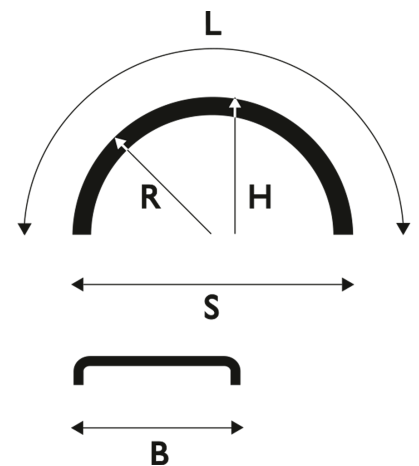

Silver

**Mudguard 630x1650 R580 WL  
silver**

Product code: 105555

**B:** 630 mm**L:** 1650 mm**R:** 580 mm**S:** 1150 mm**H:** 495 mm**Tire size:**

11 R17,5

285/70 R19,5

11 R19,5

275/70 R22,5

285/60 R22,5

**Pallet size:** 1300X2250 mm**Quantity per layer:** 40 pcs**Quantity per pallet:** 120 pcs**Layers per pallet:** 3 pcs**Quantity per layer (Trading):** 18 pcs

**Quantity per pallet (Trading):** 60 pcs  
**Layers per pallet (Trading):** 3 pcs