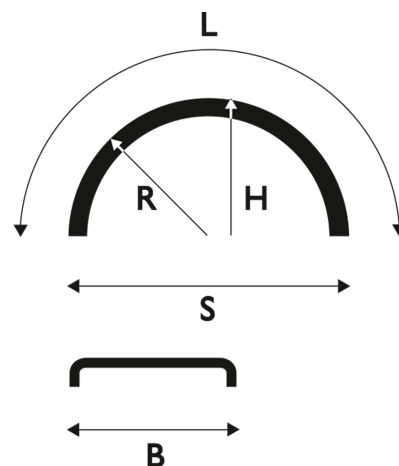

White Line® - Black

Mudguard 630x1650 R580 WL

Product code: 101087 Old product code: 101103/5120940

**Weight:** 3.5 kg**B:** 630 mm**L:** 1650 mm**R:** 580 mm**S:** 1150 mm**H:** 495 mm**Tire size:**

11 R17,5

285/70 R19,5

11 R19,5

275/70 R22,5

285/60 R22,5

Pallet size: 1300X2250 mm**Quantity per layer:** 40 pcs**Quantity per pallet:** 120 pcs**Layers per pallet:** 3 pcs**Quantity per layer (Trading):** 18 pcs

Quantity per pallet (Trading): 60 pcs
Layers per pallet (Trading): 3 pcs