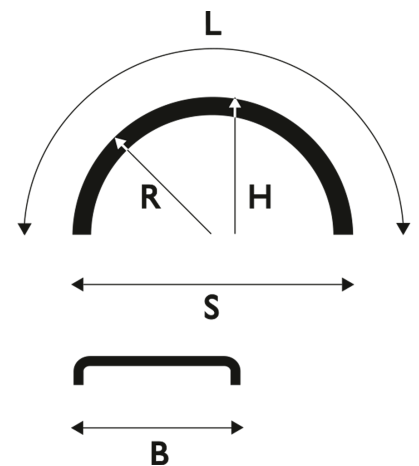

Black Line - All Black

**Mudguard 620x1850 R690 BL
all black**

Product code: 104004

**Weight:** 3.9 kg**Pallet size:** 1450x2250 mm**Quantity per layer:** 40 pcs**Quantity per pallet:** 120 pcs**Layers per pallet:** 3 pcs