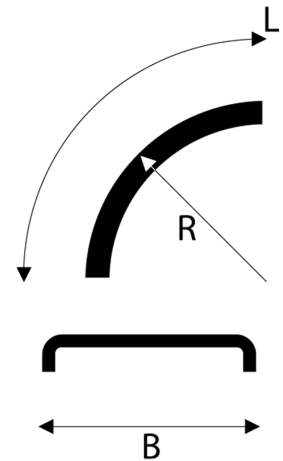

White Line® 1/4 - Quarter  
**Mudguard 610x650 R740 WL  
S42**

Product code: 104082

**Weight:** 1.76 kg**B:** 610 mm**L:** 650 mm**R:** 740 mm**B1:** 335 mm**L1:** 325 mm**Tire size:**

9.00 R20

10.00 R20

11 R22,5

**Pallet size:** 1300X2250 mm**Quantity per layer:** 64 pcs**Quantity per pallet:** 128 pcs**Layers per pallet:** 2 pcs