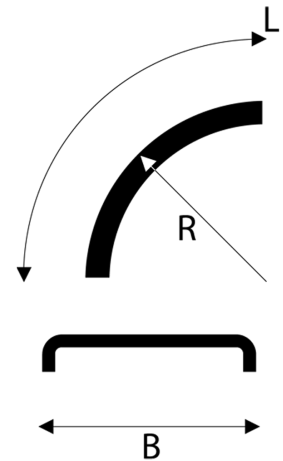

White Line® 1/4 - Quarter

**Mudguard 610x650 R740 WL
S42**

Product code: 104082

**Weight:** 1.76 kg**B:** 610 mm**L:** 650 mm**R:** 740 mm**B1:** 335 mm**L1:** 325 mm**Tire size:**

9.00 R20

10.00 R20

11 R22,5

Pallet size: 1300X2250 mm**Quantity per layer:** 64 pcs**Quantity per pallet:** 128 pcs**Layers per pallet:** 2 pcs