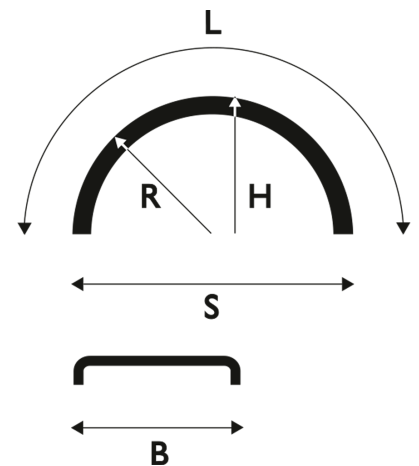

White Line® 1/4 - Quarter

Mudguard 600x650 R580 WL

Product code: 101156 Old product code: 5121171

**Weight:** 1.3 kg**B:** 600 mm**L:** 650 mm**R:** 580 mm**S:** 610 mm**Pallet size:** 1300X2250 mm**Quantity per layer:** 160 pcs**Quantity per pallet:** 480 pcs**Layers per pallet:** 3 pcs