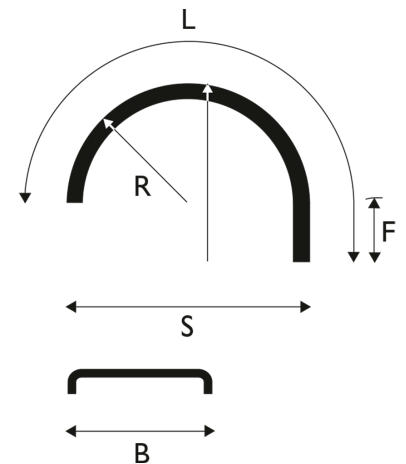

White Line Supra™ - Spray Suppression  
**Mudguard 595x1870 R500 WL  
Supra**

Product code: 102021 Old product code: 5165918

**Weight:** 5.2 kg

**B:** 595 mm

**L:** 1870 mm

**R:** 500 mm

**S:** 1000 mm

**H:** 500 mm

**F:** 300 mm

**Tire size:**

255/60 R19,5

**Pallet size:** 1300X2250 mm

**Quantity per layer:** 28 pcs

**Quantity per pallet:** 84 pcs

**Layers per pallet:** 3 pcs