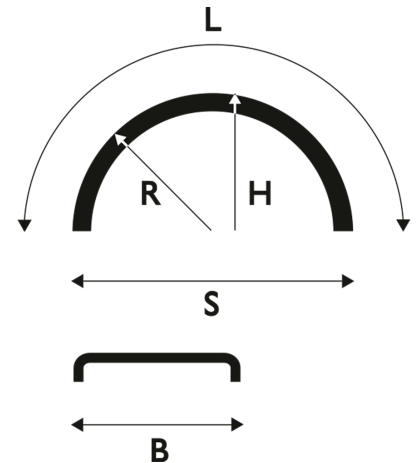

Blue

**Mudguard 595x1700 R550 WL blue**

Product code: 101244 Old product code: 101235/5122170NOBBLU

**Weight:** 3.6 kg**B:** 595 mm**L:** 1700 mm**R:** 550 mm**S:** 1100 mm**H:** 530 mm**Tire size:**

10.00 R15

265/70 R17,5

10 R17,5

265/70 R19,5

255/70 R22,5

265/60 R22,5

**Pallet size:** 1300X2250 mm**Quantity per layer:** 34 pcs**Quantity per pallet:** 102 pcs**Layers per pallet:** 3 pcs