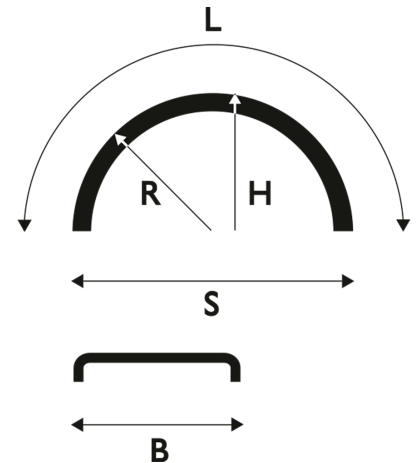

White Line® - Black

Mudguard 595x1700 R550 WL

Product code: 101222 Old product code: 101243/5122170

**Weight:** 3.5 kg**B:** 595 mm**L:** 1700 mm**R:** 550 mm**S:** 1100 mm**H:** 530 mm**Tire size:**

10.00 R15

265/70 R17,5

10 R17,5

265/70 R19,5

255/70 R22,5

265/60 R22,5

Pallet size: 1300X2250 mm**Quantity per layer:** 34 pcs**Quantity per pallet:** 102 pcs**Layers per pallet:** 3 pcs