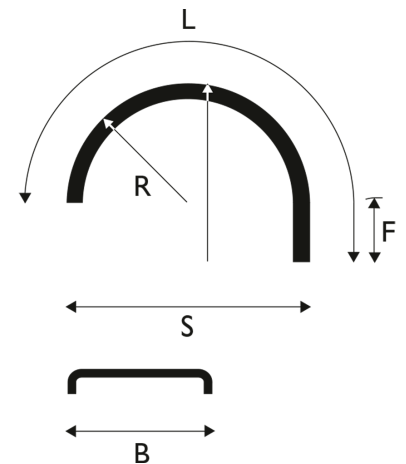

White Line Supra™ - Spray Suppression
**Mudguard 550x2000 R550 WL
Supra**

Product code: 101990 Old product code: 5165520

Weight: 5.1 kg

B: 550 mm

L: 2000 mm

R: 550 mm

S: 1100 mm

H: 850 mm

F: 300 mm

B1: 225 mm

L1: 730 mm

Tire size:

6.50 R20

7.00 R20

215/75 R22,5

9/70 R22,5

9 R19,5

Pallet size: 1300X2250 mm
Quantity per layer: 28 pcs
Quantity per pallet: 112 pcs
Layers per pallet: 4 pcs