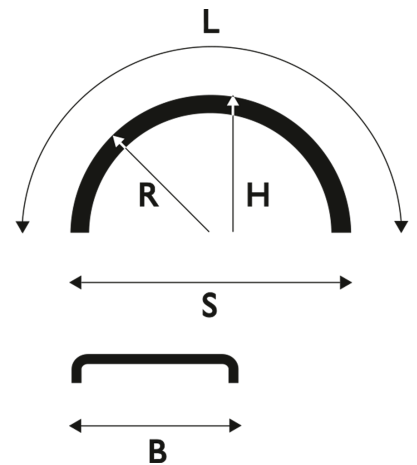

White Line® - Black

Mudguard 550x1600 R500 WL

Product code: 101289

**Weight:** 2.76 kg**Pallet size:** 1000x2250 mm**Quantity per layer:** 36 pcs**Quantity per pallet:** 144 pcs**Layers per pallet:** 4 pcs