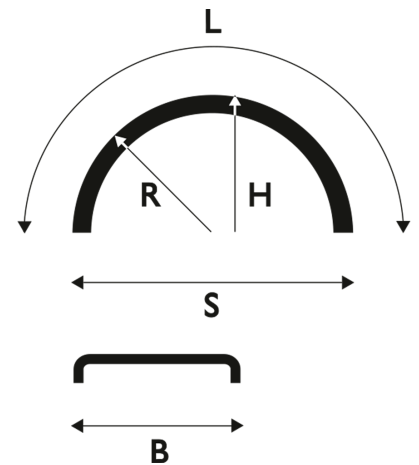

White Line® - Black

Mudguard 550x1500 R500 WL

Product code: 101286

**Weight:** 2.6 kg**Pallet size:** 1000x2250 mm**Quantity per layer:** 36 pcs**Quantity per pallet:** 144 pcs**Layers per pallet:** 4 pcs