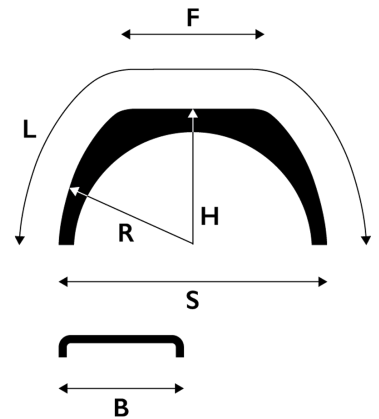

FlatTop

Mudguard 510x1770 FT

Product code: 100248 Old product code: 100253/5023950

**Weight:** 3.5 kg**B:** 510 mm**L:** 1770 mm**R:** 530 mm**S:** 1050 mm**H:** 560 mm**F:** 530 mm**Tire size:**

8.25 R16

9.00 R16

255/100 R16

8.25 R17

225/75 R17,5

235/75 R17,5

245/75 R17,5

245/70 R17,5

9.5 R17,5

10 R17,5

245/70 R19,5

9.5 R19,5
10 R19,5
7.00 R20
7.50 R20
8.25 R20
8 R22,5
9/70 R22,5
10/70 R22,5
8 R17,5
8 R19,5
9 R17,5

Pallet size: 1000x2250 mm

Quantity per layer: 30 pcs

Quantity per pallet: 120 pcs

Layers per pallet: 4 pcs