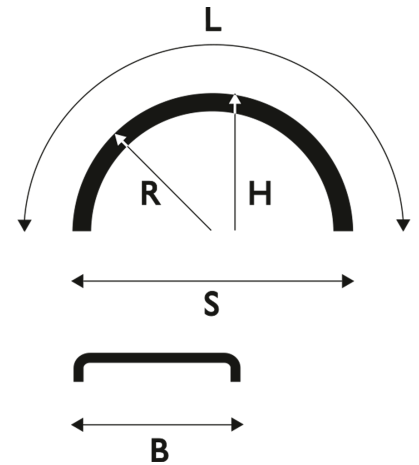

White Line® - Black

Mudguard 500x1700 R550 WL

Product code: 101414 Old product code: 101419/5124870

**Weight:** 2.6 kg**B:** 500 mm**L:** 1700 mm**R:** 550 mm**S:** 1100 mm**H:** 530 mm**Tire size:**

6.50 R20

7.00 R20

215/75 R22,5

9/70 R22,5

9 R19,5

Pallet size: 1300X2250 mm**Quantity per layer:** 36 pcs**Quantity per pallet:** 144 pcs**Layers per pallet:** 4 pcs