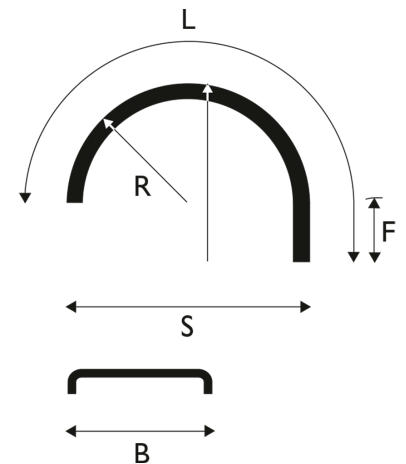

White Line Supra™ - Spray Suppression
**Mudguard 480x2100 R580 WL
Supra**

Product code: 101897 Old product code: 5164821

Weight: 4.4 kg

B: 480 mm

L: 2100 mm

R: 580 mm

S: 1160 mm

H: 780 mm

F: 300 mm

Tire size:

7.50 R20

8 R22,5

425/55 R19,5

435/50 R19,5

445/45 R19,5

455/55 R22,5

445/50 R22,5

415/45 R22,5

435/45 R22,5

455/45 R22,5

445/40 R22,5

455/40 R22,5

Pallet size: 1300X2250 mm

Quantity per layer: 28 pcs