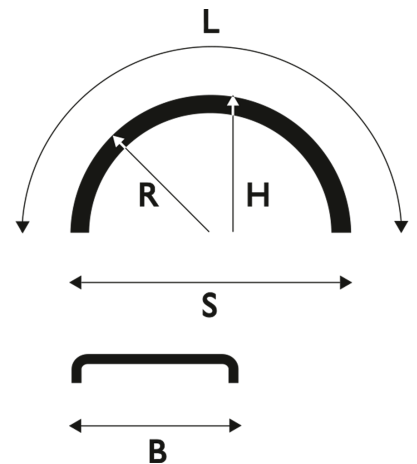

White Line® - Black

**Mudguard 455x2290 R730 WL
(-> 06/2022 R685)**

Product code: 101442 Old product code: 101445/5125022

**Weight:** 3.5 kg**B:** 455 mm**L:** 2290 mm**R:** 730 mm**S:** 1370 mm**H:** 755 mm**Tire size:**

385/95 R22,5

375/90 R22,5

Pallet size: 1450x2250 mm**Quantity per layer:** 32 pcs**Quantity per pallet:** 128 pcs**Layers per pallet:** 4 pcs