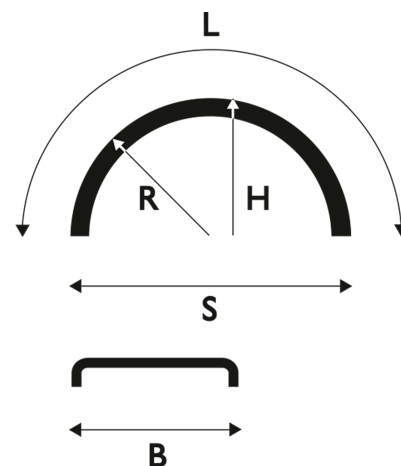

White Line® - Black

**Mudguard 450x2100 R650 WL**

Product code: 101463 Old product code: 101464/5125210

**Weight:** 3.1 kg**B:** 450 mm**L:** 2100 mm**R:** 670 mm**S:** 1300 mm**H:** 680 mm**Tire size:**

16.5 R19,5

12.00 R20

14.75/80 R20

15.5/80 R20

365/80 R20

385/65 R22,5

13 R22,5

11.00 R24