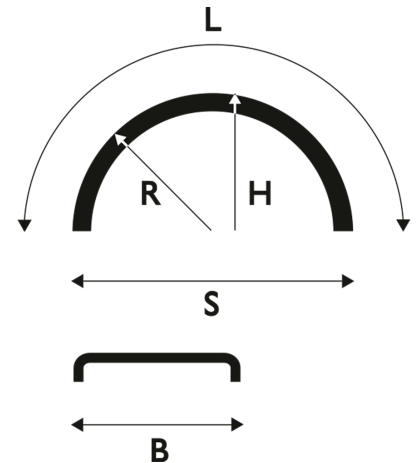

White Line® - Black

Mudguard 450x1900 R650 WL

Product code: 101454 Old product code: 101455/5125190

**Weight:** 2.8 kg**B:** 450 mm**L:** 1900 mm**R:** 650 mm**S:** 1300 mm**H:** 580 mm**Tire size:**

16.5 R19,5

12.00 R20

14.75/80 R20

15.5/80 R20

365/80 R20

385/65 R22,5

13 R22,5

11.00 R24

Pallet size: 1300X2250 mm**Quantity per layer:** 40 pcs**Quantity per pallet:** 160 pcs

Layers per pallet: 4 pcs