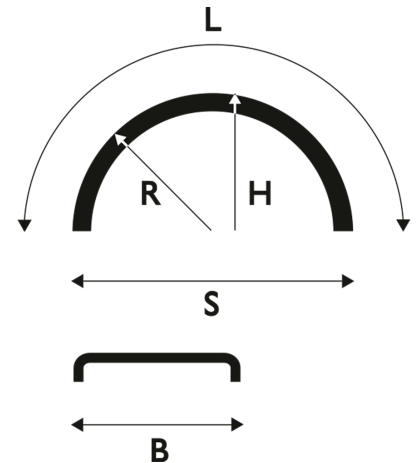

White Line® 1/4 - Quarter

**Mudguard 430x650 R650 WL**

Product code: 101470 Old product code: 5126069

**Weight:** 0.9 kg**B:** 430 mm**L:** 650 mm**R:** 650 mm**S:** 630 mm**Pallet size:** 1300X2250 mm**Quantity per layer:** 160 pcs**Quantity per pallet:** 480 pcs**Layers per pallet:** 3 pcs