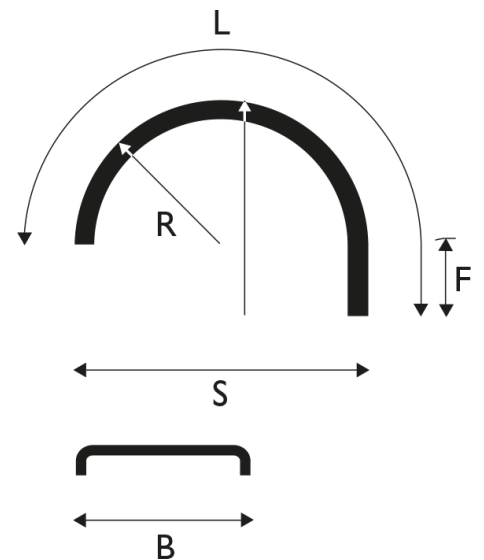

# Mudguard 430x2200 R650 BL Supra

Product code: 104339 Old product code: 5164322

**Weight:** 3.9 kg**B:** 430 mm**L:** 2200 mm**R:** 650 mm**S:** 1300 mm**H:** 880 mm**F:** 300 mm**Tire size:**

16.5 R19,5

12.00 R20

14.75/80 R20

15.5/80 R20

365/80 R20

385/65 R22,5

13 R22,5

11.00 R24

**Pallet size:** 1450x2250 mm  
**Quantity per layer:** 24 pcs  
**Quantity per pallet:** 120 pcs  
**Layers per pallet:** 5 pcs