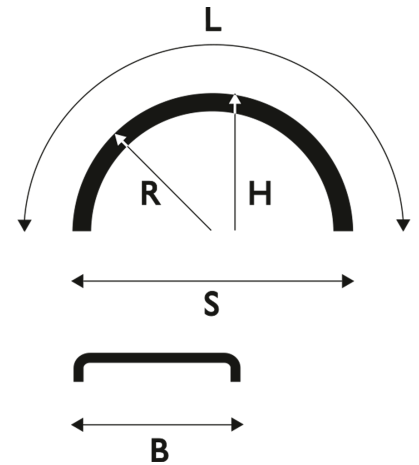

Yellow

**Mudguard 430x1900 R650 WL yellow**

Product code: 101527 Old product code: 5126190YEL

**Weight:** 2.6 kg**B:** 430 mm**L:** 1900 mm**R:** 650 mm**S:** 1300 mm**H:** 580 mm**Tire size:**

16.5 R19,5

12.00 R20

14.75/80 R20

15.5/80 R20

365/80 R20

385/65 R22,5

13 R22,5

11.00 R24

**Pallet size:** 1300X2250 mm**Quantity per layer:** 40 pcs**Quantity per pallet:** 200 pcs

**Layers per pallet:** 5 pcs