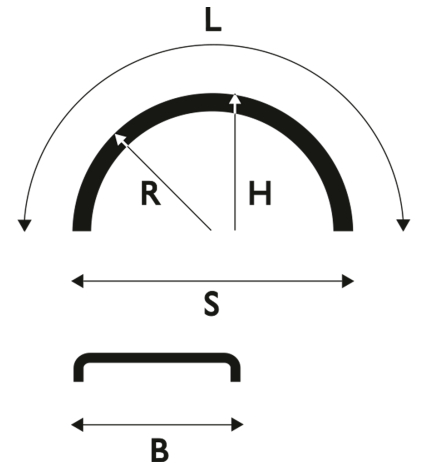

Yellow

Mudguard 430x1900 R650 WL yellow

Product code: 101527 Old product code: 5126190YEL

**Weight:** 2.6 kg**B:** 430 mm**L:** 1900 mm**R:** 650 mm**S:** 1300 mm**H:** 580 mm**Tire size:**

16.5 R19,5

12.00 R20

14.75/80 R20

15.5/80 R20

365/80 R20

385/65 R22,5

13 R22,5

11.00 R24

Pallet size: 1300X2250 mm**Quantity per layer:** 40 pcs**Quantity per pallet:** 200 pcs

Layers per pallet: 5 pcs