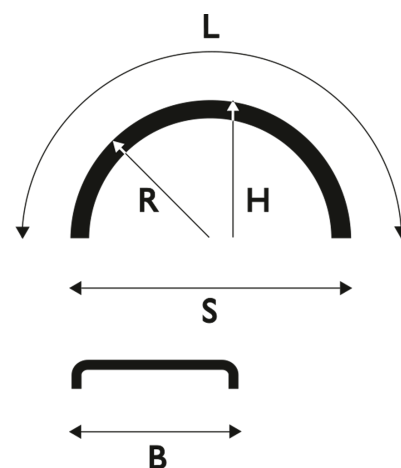

White

Mudguard 430x1900 R650 WL white

Product code: 101524 Old product code: 5126190WHITE

**Weight:** 2.6 kg**B:** 430 mm**L:** 1900 mm**R:** 650 mm**S:** 1300 mm**H:** 580 mm**Tire size:**

16.5 R19,5

12.00 R20

14.75/80 R20

15.5/80 R20

365/80 R20

385/65 R22,5

13 R22,5

11.00 R24

Pallet size: 1300X2250 mm**Quantity per layer:** 40 pcs**Quantity per pallet:** 200 pcs**Layers per pallet:** 5 pcs

Additional images