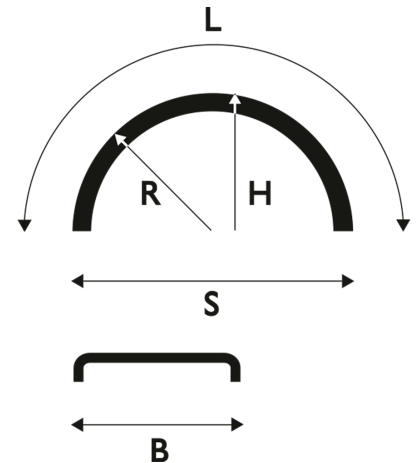

Blue

Mudguard 430x1900 R650 WL blue

Product code: 101487 Old product code: 5126190BLU

**Weight:** 2.6 kg**B:** 430 mm**L:** 1900 mm**R:** 650 mm**S:** 1300 mm**H:** 580 mm**Tire size:**

16.5 R19,5

12.00 R20

14.75/80 R20

15.5/80 R20

365/80 R20

385/65 R22,5

13 R22,5

11.00 R24

Pallet size: 1300X2250 mm**Quantity per layer:** 40 pcs**Quantity per pallet:** 200 pcs

Layers per pallet: 5 pcs