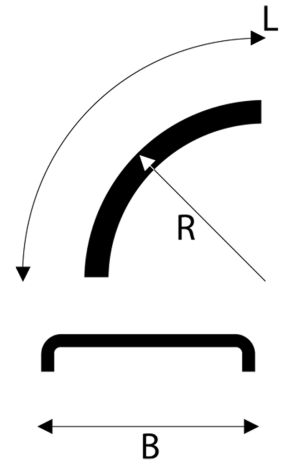

White Line® 1/4 - Quarter

Mudguard 405x650 R635 WL

Product code: 101608 Old product code: 5126500

**Weight:** 0.9 kg**B:** 405 mm**L:** 650 mm**R:** 635 mm**S:** 630 mm**Pallet size:** 1300X2250 mm**Quantity per layer:** 160 pcs**Quantity per pallet:** 480 pcs**Layers per pallet:** 3 pcs