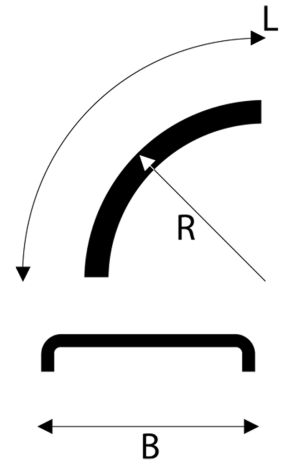

White Line® 1/4 - Quarter

**Mudguard 405x650 R635 WL**

Product code: 101608 Old product code: 5126500

**Weight:** 0.9 kg**B:** 405 mm**L:** 650 mm**R:** 635 mm**S:** 630 mm**Pallet size:** 1300X2250 mm**Quantity per layer:** 160 pcs**Quantity per pallet:** 480 pcs**Layers per pallet:** 3 pcs