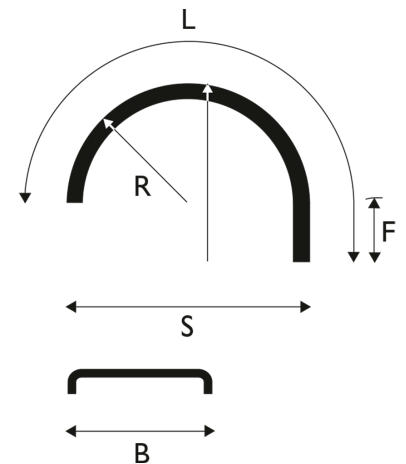

White Line Supra™ - Spray Suppression
**Mudguard 405x2100 R580 WL
Supra**

Product code: 101779 Old product code: 5164026

Weight: 3.4 kg

B: 405 mm

L: 2100 mm

R: 580 mm

S: 1160 mm

H: 890 mm

F: 300 mm

Tire size:

10.00 R20

11.00 R20

365/85 R20

12/80 R20

13/80 R20

14/80 R20

335/80 R20

12/80 R22,5

275/80 R22,5
295/80 R22,5
315/80 R22,5
295/75 R22,5
315/75 R22,5
345/75 R22,5
350/75 R22,5
295/70 R22,5
305/70 R22,5
315/70 R22,5
365/70 R22,5
11

Pallet size: 1450x2250 mm

Quantity per layer: 26 pcs