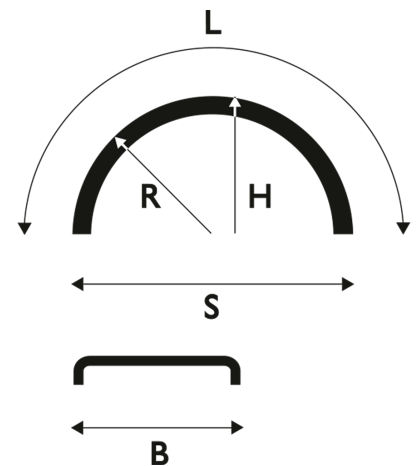

White

Mudguard 405x1900 R635 WL white

Product code: 101626 Old product code: 51265032WLWHITE

**Weight:** 2.5 kg**B:** 405 mm**L:** 1900 mm**R:** 635 mm**S:** 1270 mm**H:** 595 mm**Tire size:**

10.00 R20

11.00 R20

365/85 R20

12/80 R20

13/80 R20

14/80 R20

335/80 R20

12/80 R22,5

275/80 R22,5

295/80 R22,5

315/80 R22,5

295/75 R22,5

315/75 R22,5

345/75 R22,5
350/75 R22,5
295/70 R22,5
305/70 R22,5
315/70 R22,5
365/70 R22,5
11

Pallet size: 1300X2250 mm

Quantity per layer: 40 pcs

Quantity per pallet: 200 pcs

Layers per pallet: 5 pcs