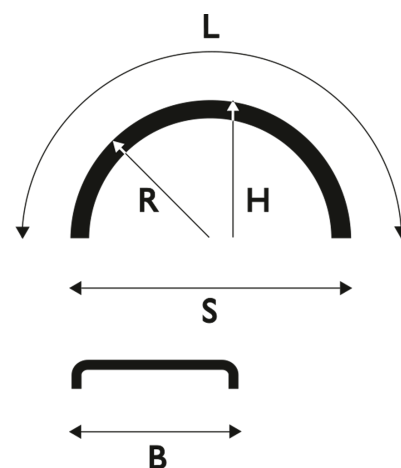

Green

Mudguard 405x1900 R635 WL green

Product code: 101630 Old product code: 5126503GREEN

**Weight:** 2.5 kg**B:** 405 mm**L:** 1900 mm**R:** 635 mm**S:** 1270 mm**H:** 595 mm**Tire size:**

10.00 R20

11.00 R20

365/85 R20

12/80 R20

13/80 R20

14/80 R20

335/80 R20

12/80 R22,5

275/80 R22,5

295/80 R22,5

315/80 R22,5

295/75 R22,5

315/75 R22,5

345/75 R22,5
350/75 R22,5
295/70 R22,5
305/70 R22,5
315/70 R22,5
365/70 R22,5
11

Pallet size: 1300X2250 mm

Quantity per layer: 40 pcs

Quantity per pallet: 200 pcs

Layers per pallet: 5 pcs