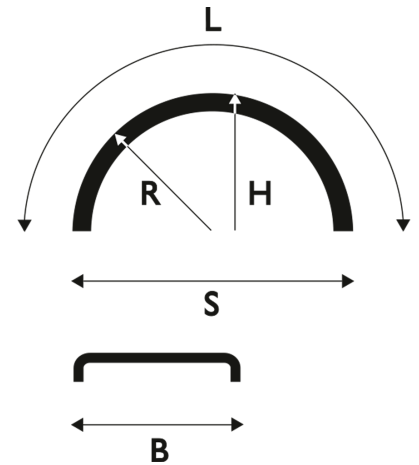

Green

Mudguard 405x1900 R635 WL green

Product code: 101630 Old product code: 5126503GREEN

**Weight:** 2.5 kg**B:** 405 mm**L:** 1900 mm**R:** 635 mm**S:** 1270 mm**H:** 595 mm**Tire size:**

10.00 R20

11.00 R20

365/85 R20

12/80 R20

13/80 R20

14/80 R20

335/80 R20

12/80 R22,5

275/80 R22,5

295/80 R22,5

315/80 R22,5

295/75 R22,5

315/75 R22,5

345/75 R22,5
350/75 R22,5
295/70 R22,5
305/70 R22,5
315/70 R22,5
365/70 R22,5
11

Pallet size: 1300X2250 mm

Quantity per layer: 40 pcs

Quantity per pallet: 200 pcs

Layers per pallet: 5 pcs