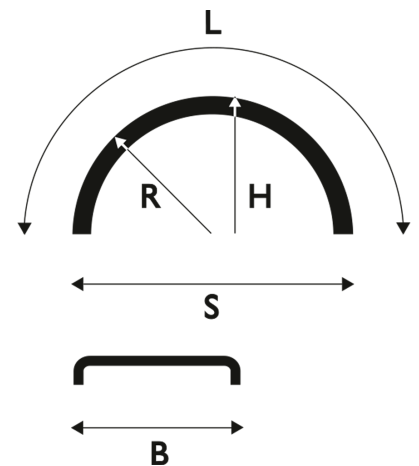

Blue

Mudguard 405x1900 R635 WL blue

Product code: 101628 Old product code: 5126503BLU

**Weight:** 2.5 kg**B:** 405 mm**L:** 1900 mm**R:** 635 mm**S:** 1270 mm**H:** 595 mm**Tire size:**

10.00 R20

11.00 R20

365/85 R20

12/80 R20

13/80 R20

14/80 R20

335/80 R20

12/80 R22,5

275/80 R22,5

295/80 R22,5

315/80 R22,5

295/75 R22,5

315/75 R22,5
345/75 R22,5
350/75 R22,5
295/70 R22,5
305/70 R22,5
315/70 R22,5
365/70 R22,5
11

Pallet size: 1300X2250 mm

Quantity per layer: 40 pcs

Quantity per pallet: 200 pcs

Layers per pallet: 5 pcs