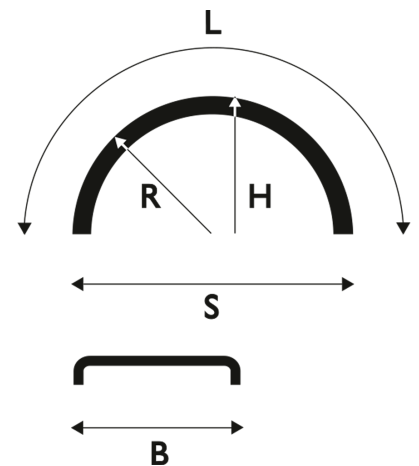

Blue

**Mudguard 405x1900 R635 WL blue**

Product code: 101628 Old product code: 5126503BLU

**Weight:** 2.5 kg**B:** 405 mm**L:** 1900 mm**R:** 635 mm**S:** 1270 mm**H:** 595 mm**Tire size:**

10.00 R20

11.00 R20

365/85 R20

12/80 R20

13/80 R20

14/80 R20

335/80 R20

12/80 R22,5

275/80 R22,5

295/80 R22,5

315/80 R22,5

295/75 R22,5

315/75 R22,5  
345/75 R22,5  
350/75 R22,5  
295/70 R22,5  
305/70 R22,5  
315/70 R22,5  
365/70 R22,5  
11

**Pallet size:** 1300X2250 mm

**Quantity per layer:** 40 pcs

**Quantity per pallet:** 200 pcs

**Layers per pallet:** 5 pcs