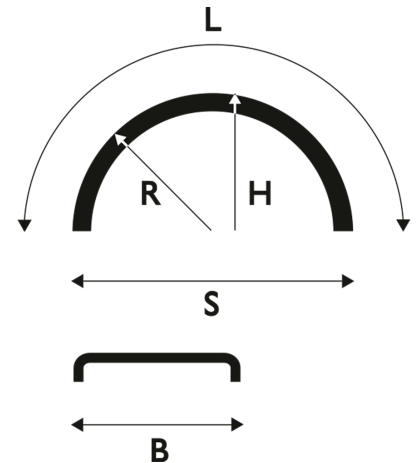

White Line® - Black

Mudguard 405x1900 R635 WL

Product code: 101616 Old product code: 101631/5126503

**Weight:** 2.5 kg**B:** 405 mm**L:** 1900 mm**R:** 635 mm**S:** 1270 mm**H:** 595 mm**Tire size:**

10.00 R20

11.00 R20

365/85 R20

12/80 R20

13/80 R20

14/80 R20

335/80 R20

12/80 R22,5

275/80 R22,5

295/80 R22,5

315/80 R22,5

295/75 R22,5

315/75 R22,5
345/75 R22,5
350/75 R22,5
295/70 R22,5
305/70 R22,5
315/70 R22,5
365/70 R22,5
11

Pallet size: 1300X2250 mm

Quantity per layer: 40 pcs

Quantity per pallet: 200 pcs

Layers per pallet: 5 pcs