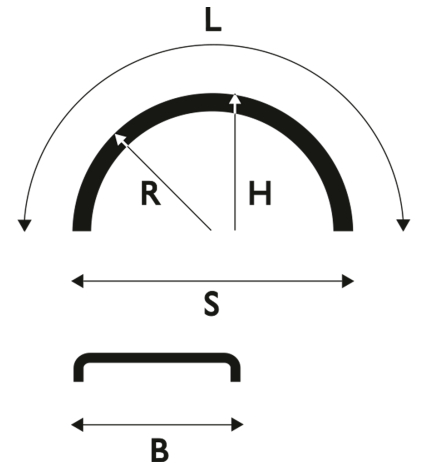

Yellow

Mudguard 405x1800 R580 WL yellow

Product code: 101330 Old product code: 51240182WLYEL

**Weight:** 2.3 kg**B:** 405 mm**L:** 1800 mm**R:** 580 mm**S:** 1160 mm**H:** 580 mm**Tire size:**

325/85 R16

355/45 R17,5

305/70 R19,5

315/70 R19,5

385/65 R19,5

385/55 R19,5

12 R19,5

15 R19,5

305/60 R22,5

315/60 R22,5

385/55 R22,5

355/50 R22,5

Pallet size: 1300X2250 mm
Quantity per layer: 40 pcs
Quantity per pallet: 200 pcs
Layers per pallet: 5 pcs