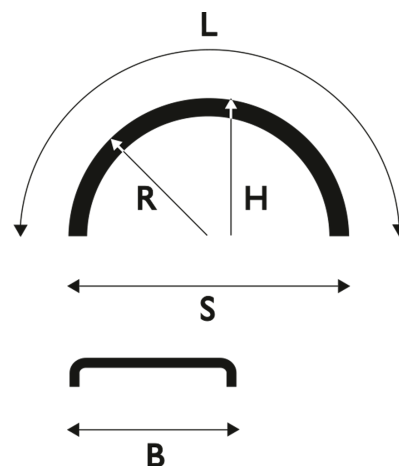

White

Mudguard 405x1800 R580 WL white

Product code: 101328 Old product code: 51240182WLWHITE

**Weight:** 2.3 kg**B:** 405 mm**L:** 1800 mm**R:** 580 mm**S:** 1160 mm**H:** 580 mm**Tire size:**

325/85 R16

355/45 R17,5

305/70 R19,5

315/70 R19,5

385/65 R19,5

385/55 R19,5

12 R19,5

15 R19,5

305/60 R22,5

315/60 R22,5

385/55 R22,5

355/50 R22,5

Pallet size: 1300X2250 mm

Quantity per layer: 40 pcs
Quantity per pallet: 200 pcs
Layers per pallet: 5 pcs

Additional images