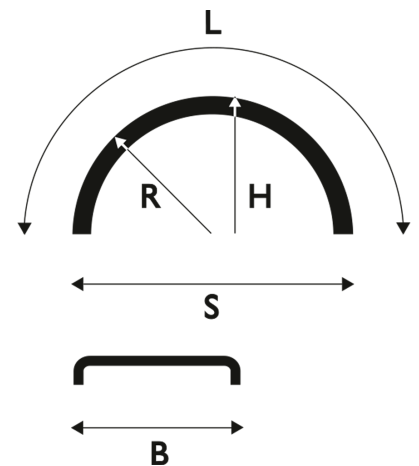

Blue

Mudguard 405x1800 R580 WL blue

Product code: 101333 Old product code: 104195/5124018NOBBLU

**Weight:** 2.3 kg**B:** 405 mm**L:** 1800 mm**R:** 580 mm**S:** 1160 mm**H:** 580 mm**Tire size:**

325/85 R16

355/45 R17,5

305/70 R19,5

315/70 R19,5

385/65 R19,5

385/55 R19,5

12 R19,5

15 R19,5

305/60 R22,5

315/60 R22,5

385/55 R22,5

355/50 R22,5

Pallet size: 1300X2250 mm
Quantity per layer: 40 pcs
Quantity per pallet: 200 pcs
Layers per pallet: 5 pcs