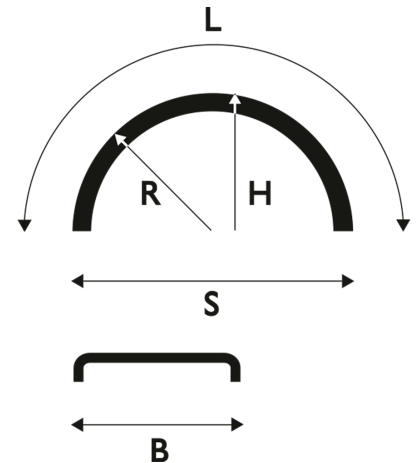

Blue

**Mudguard 405x1800 R580 WL blue**

Product code: 101333 Old product code: 104195/5124018NOBBLU

**Weight:** 2.3 kg**B:** 405 mm**L:** 1800 mm**R:** 580 mm**S:** 1160 mm**H:** 580 mm**Tire size:**

325/85 R16

355/45 R17,5

305/70 R19,5

315/70 R19,5

385/65 R19,5

385/55 R19,5

12 R19,5

15 R19,5

305/60 R22,5

315/60 R22,5

385/55 R22,5

355/50 R22,5

**Pallet size:** 1300X2250 mm  
**Quantity per layer:** 40 pcs  
**Quantity per pallet:** 200 pcs  
**Layers per pallet:** 5 pcs